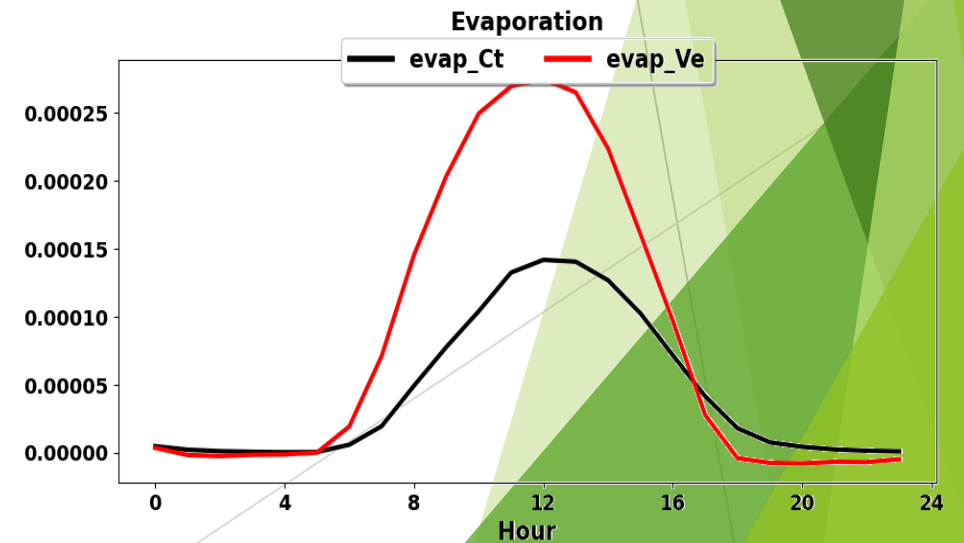

Le Sahel Versus le Sahel Vert

Controle (Crl):

- Albedo=0.26
- Rugosite=0.01
- Qsolinp=25

Sahel vert (Ve):

- Albedo=0.12
- Rugosite=1.8
- Qsolinp=50

Energy budget at earth surface