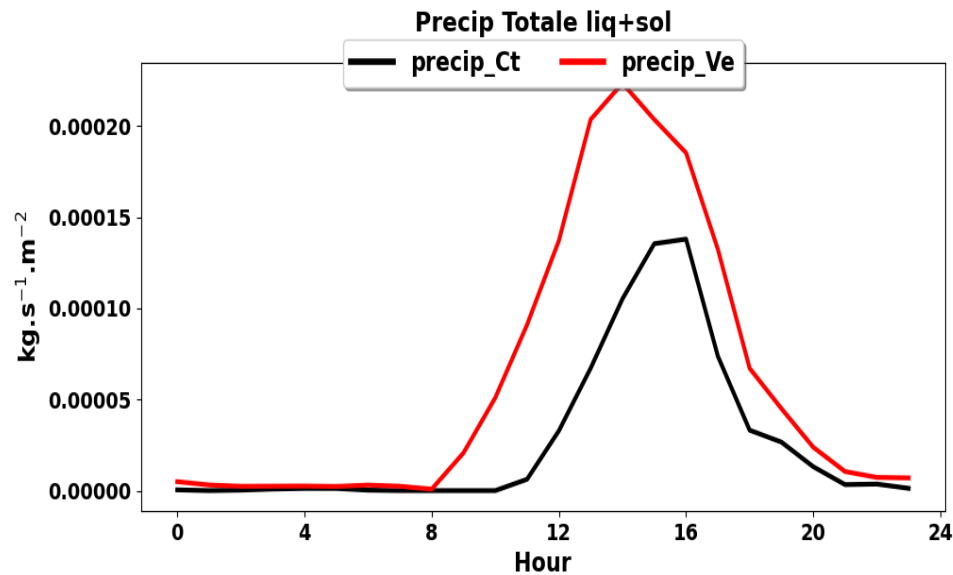

Le Sahel Versus le Sahel Vert

Controle (Crl):

- Albedo=0.26
- Rugosite=0.01
- Qsolinp=25

Sahel vert (Ve):

- Albedo=0.12
- Rugosite=1.8
- Qsolinp=50

Energy budget at earth surface