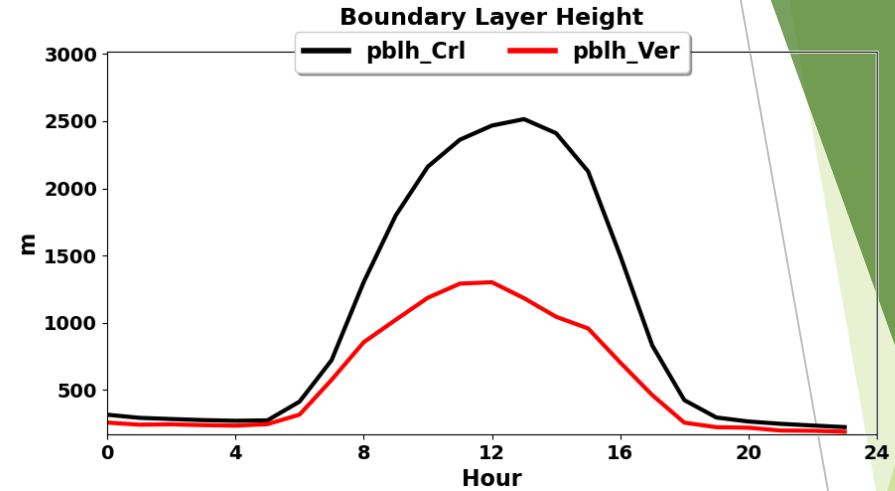

Le Sahel Versus le Sahel Vert

Controle (Crl):

- Albedo=0.26
- Rugosite=0.01
- Qsolinp=25

Sahel vert (Ve):

- Albedo=0.12
- Rugosite=1.8
- Qsolinp=50

Energy budget at earth surface