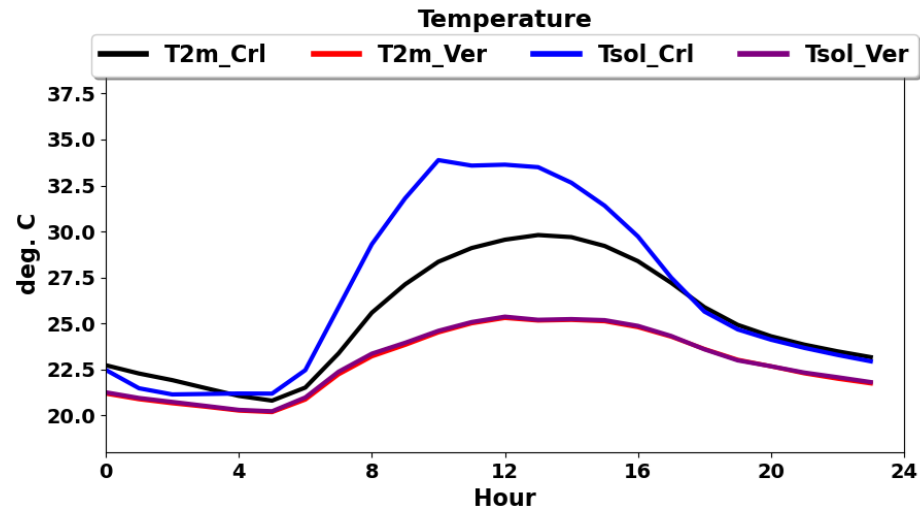

Le Sahel Versus le Sahel Vert

Controle (Crl):

- Albedo=0.26
- Rugosite=0.01
- Qsolinp=25

Sahel vert (Ve):

- Albedo=0.12
- Rugosite=1.8
- Qsolinp=50

Energy budget at earth surface