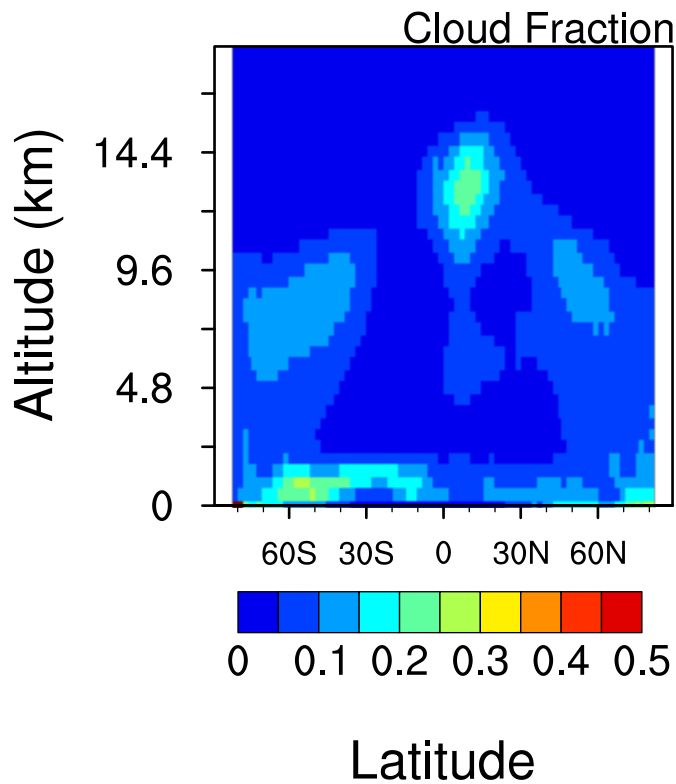

Zonal Hydrometeor Fraction 2008 JJA

CALIPSO GOCCP

IPSL-CM6-LR(amip) Lidar Sim.

CloudSat

ISPL-CM6-LR(amip) Radar Sim.