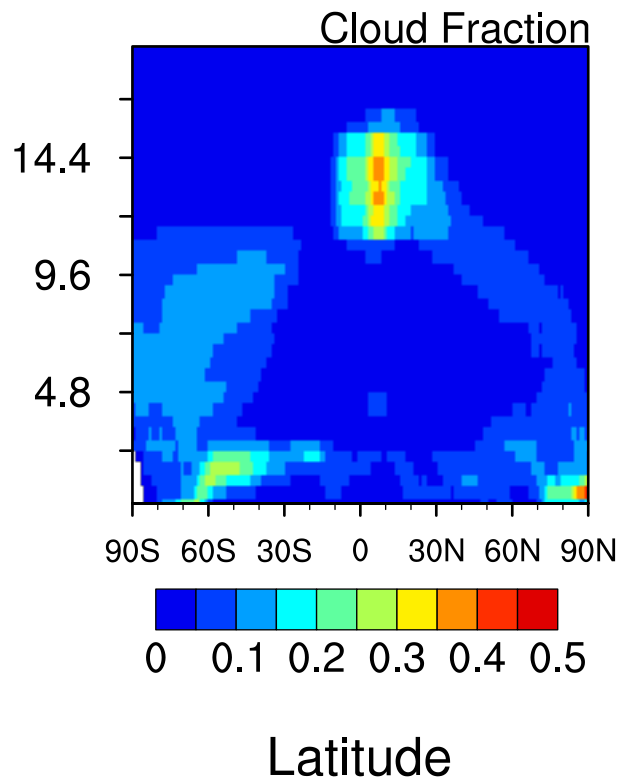

Zonal Hydrometeor Fraction 2008 JJA

CALIPSO GOCCP

IPSL-CM6-LR(amip) Lidar Sim.

CloudSat

ISPL-CM6-LR(amip) Radar Sim.